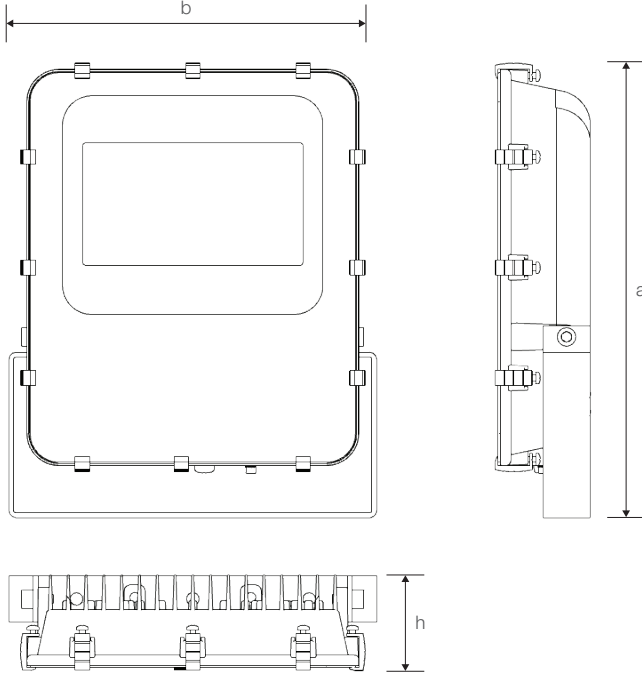

SAFİR

200W Cephe ve Alan LED Aydınlatma Armatürü

Ürün Kodu

: VL519200

Standart Model

Ürün ölçüleri (mm)

	a	b	h
Standart	390	318	82

Ağırlık (kg)

200W	4,25
------	------

Projektör Konsolu

Ürün Parça Listesi

- 1) Gövde
- 2) Cam
- 3) Conta
- 4) Reflektör
- 5) Cam mandalı
- 6) Konsol

• YAVUZ, önceden bildirmeksizin gerekli gördüğü değişiklikleri yapma hakkını saklı tutar.