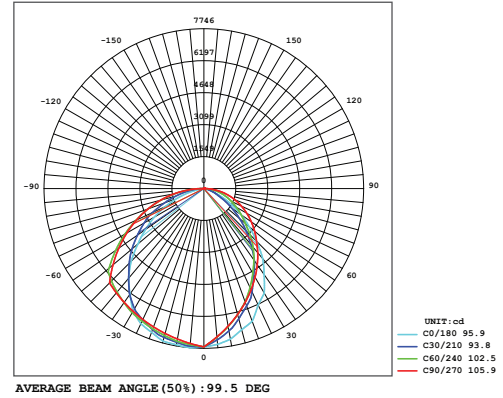

Işık Eğrisi

Renk Sıcaklık Tablosu

Opsiyonel Özellikler

Renk Sıcaklığı	: 3000K / 4000K / 5700K
Dali Uyumluluğu	: Var
Sensör	: Var