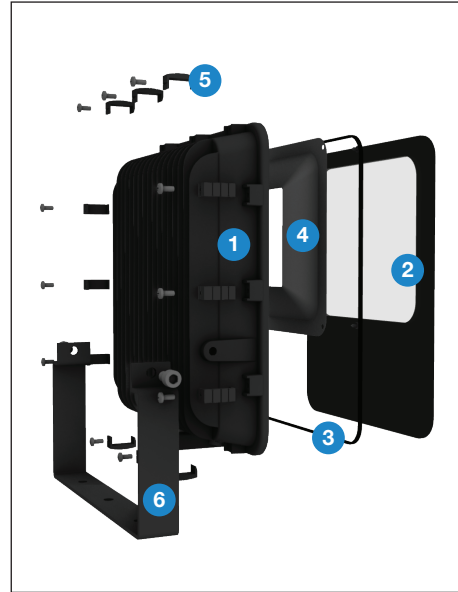

SAFİR

200W Cephe ve Alan LED Aydınlatma Armatürü

Ürün Kodu

: VL519200

Standart Model

Ürün ölçüleri (mm)

	a	b	h
Standart	390	318	82

Ağırlık (kg)

200W	4,25
------	------

Projektör Konsolu

Ürün Parça Listesi

- 1) Gövde
- 2) Cam
- 3) Conta
- 4) Reflektör
- 5) Cam mandalı
- 6) Konsol

• YAVUZ, önceden bildirmeksizin gerekli gördüğü değişiklikleri yapma hakkını saklı tutar.